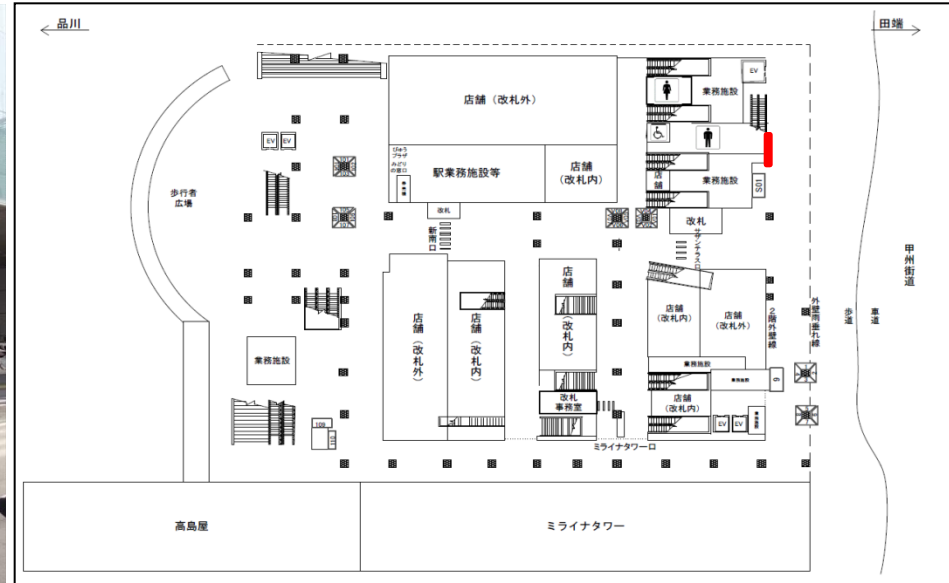

新宿ターミナルシート(STS)

JR新宿駅甲州街道改札脇に、11㎡を超える大型壁面シートを新設いたしました。新南口でバスやタクシーをご利用のお客さまを含め、甲州街道を挟んだ南口改札からの視認性も抜群であり、多くの利用者へ訴求ができる商品です。

商品名	駅	媒体サイズ	掲出期間	広告料金(14日間)
新宿ターミナルシート (STS)	新宿	縦2,541×横4,357 11㎡	14日間 ※：上期1～14日・下期16日～29日が基本となり、2期連続申し込みの場合は、1日(16日)から28日間の提出となります。	3,000,000円